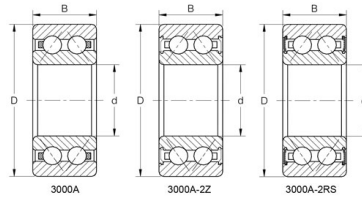

5300 系列

select Inquiry	型号		尺寸(mm)				基本额定载荷(KN)		基本额定载荷(kgf)		极限速度(rpm)		中心点距离	安装尺寸(mm)			重量
	d	D	B	r(min)	Cr	Cor	Cr	Cor	脂	油	a0(mm)	da(min)	Da(max)	ra(max)	(kg)		
5302	15	42	19	1	17600	10200	1800	1040	11000	15000	22	21	36	1	0.11		
5303	17	47	22.2	1	21000	12600	2140	1280	10000	13000	25	23	41	1	0.14		
5304	20	52	22.2	1.1	24600	15000	2510	1530	9000	12000	26.7	27	45	1	0.23		
5305	25	62	25.4	1.1	32500	20700	3350	2110	7500	10000	31.8	32	55	1	0.34		
5306	30	72	30.2	1.1	40500	28100	4150	2870	6300	8500	36.5	37	65	1	0.51		
5307	35	80	34.9	1.5	51000	36000	5200	3700	5600	7500	41.6	44	71	1.5	0.79		
5308	40	90	36.5	1.5	56500	41000	5800	4200	5300	6700	45.5	49	81	1.5	1.05		
5309	45	100	39.7	1.5	68500	51000	7000	5200	4500	6000	50.6	54	91	1.5	1.4		
5310	50	110	44.4	2	81500	61500	8300	6250	4300	5600	55.6	60	100	2	1.95		
5311	55	120	49.2	2	95000	73000	9700	7450	3800	5000	60.6	65	110	2	2.3		
5312	60	130	54	2.1	125000	98500	12800	10000	3400	4500	69.2	72	118	2	3.15		
5313	65	140	58.7	2.1	142000	113000	14500	11500	3200	4300	72.8	77	128	2	3.85		
5314	70	150	63.5	2.1	159000	128000	16200	13100	3000	3800	78.3	82	138	2	4.9		