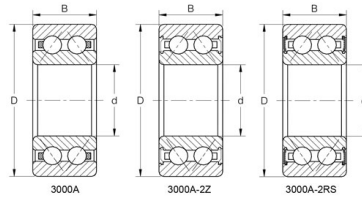

# 5300 系列

select Inquiry	型号		尺寸(mm)				基本额定载荷(KN)		基本额定载荷(kgf)		极限速度(rpm)		中心点距离	安装尺寸(mm)			重量
			d	D	B	r(min)	Cr	Cor	Cr	Cor	脂	油	a0(mm)	da(min)	Da(max)	ra(max) (kg)	
5302	15	42	19	1	17600	10200	1800	1040	11000	15000	22	21	36	1	0.11		
5303	17	47	22.2	1	21000	12600	2140	1280	10000	13000	25	23	41	1	0.14		
5304	20	52	22.2	1.1	24600	15000	2510	1530	9000	12000	26.7	27	45	1	0.23		
5305	25	62	25.4	1.1	32500	20700	3350	2110	7500	10000	31.8	32	55	1	0.34		
5306	30	72	30.2	1.1	40500	28100	4150	2870	6300	8500	36.5	37	65	1	0.51		
5307	35	80	34.9	1.5	51000	36000	5200	3700	5600	7500	41.6	44	71	1.5	0.79		
5308	40	90	36.5	1.5	56500	41000	5800	4200	5300	6700	45.5	49	81	1.5	1.05		
5309	45	100	39.7	1.5	68500	51000	7000	5200	4500	6000	50.6	54	91	1.5	1.4		
5310	50	110	44.4	2	81500	61500	8300	6250	4300	5600	55.6	60	100	2	1.95		
5311	55	120	49.2	2	95000	73000	9700	7450	3800	5000	60.6	65	110	2	2.3		
5312	60	130	54	2.1	125000	98500	12800	10000	3400	4500	69.2	72	118	2	3.15		
5313	65	140	58.7	2.1	142000	113000	14500	11500	3200	4300	72.8	77	128	2	3.85		
5314	70	150	63.5	2.1	159000	128000	16200	13100	3000	3800	78.3	82	138	2	4.9		