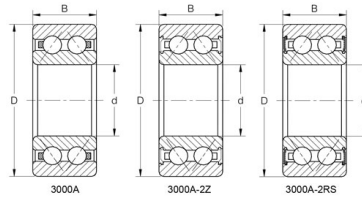

5300 系列

select Inquiry	型号		尺寸(mm)				基本额定载荷(KN)		基本额定载荷(kgf)		极限速度(rpm)		中心点距离	安装尺寸(mm)			重量
			d	D	B	r(min)	Cr	Cor	Cr	Cor	脂	油	a0(mm)	da(min)	Da(max)	ra(max) (kg)	
5302	15	42	19	1	17600	10200	1800	1040	11000	15000	22	21	36	1	0.11		
5303	17	47	22.2	1	21000	12600	2140	1280	10000	13000	25	23	41	1	0.14		
5304	20	52	22.2	1.1	24600	15000	2510	1530	9000	12000	26.7	27	45	1	0.23		
5305	25	62	25.4	1.1	32500	20700	3350	2110	7500	10000	31.8	32	55	1	0.34		
5306	30	72	30.2	1.1	40500	28100	4150	2870	6300	8500	36.5	37	65	1	0.51		
5307	35	80	34.9	1.5	51000	36000	5200	3700	5600	7500	41.6	44	71	1.5	0.79		
5308	40	90	36.5	1.5	56500	41000	5800	4200	5300	6700	45.5	49	81	1.5	1.05		
5309	45	100	39.7	1.5	68500	51000	7000	5200	4500	6000	50.6	54	91	1.5	1.4		
5310	50	110	44.4	2	81500	61500	8300	6250	4300	5600	55.6	60	100	2	1.95		
5311	55	120	49.2	2	95000	73000	9700	7450	3800	5000	60.6	65	110	2	2.3		
5312	60	130	54	2.1	125000	98500	12800	10000	3400	4500	69.2	72	118	2	3.15		
5313	65	140	58.7	2.1	142000	113000	14500	11500	3200	4300	72.8	77	128	2	3.85		
5314	70	150	63.5	2.1	159000	128000	16200	13100	3000	3800	78.3	82	138	2	4.9		