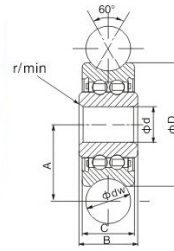

# LFR 系列

select	Inquiry	型号			重量		尺寸 (mm)						载 荷(KN)	
		德国	意大利	国内	(g)	dw	d	D	C	B	A	rs	Cw	Cow
LFR 5201 KDD	LFR5201KDD	R 5201-10 ZZ	68	10	12	35	16	16	20.7	0.3	8.5	5.1		
LFR 5201 NPP	LFR5201NPP	R 5201-10 2RS	68	10	12	35	16	16	20.7	0.3	8.5	5.1		
LFR 5301 KDD	LFR5301KDD	R 5301-10 ZZ	130	10	12	42	19	19	24	0.6	13	7.7		
LFR 5301 NPP	LFR5301NPP	R 5301-10 2RS	130	10	12	42	19	19	24	0.6	13	7.7		
LFR 5301-20 KDD	-	-	125	20	12	42	19	19	28	0.6	13	7.7		
LFR 5301-20 NPP	-	-	125	20	12	42	19	19	28	0.6	13	7.7		
LFR 5302 KDD	LFR5302KDD	R 5302-10 ZZ	163	10	15	47	19	19	26.7	1	16.2	9.2		
LFR 5302 NPP	LFR5302NPP	R 5302-10 2RS	163	10	15	47	19	19	26.7	1	16.2	9.2		
LFR 5201-12 KDD	LFR5201-12KDD	R 5201-12 ZZ	68	12	12	35	16	16	21.8	0.3	8.4	5		
LFR 5201-12 NPP	LFR5201-12NPP	R 5201-12 2RS	68	12	12	35	16	16	21.8	0.3	8.4	5		
LFR 5201-14 KDD	LFR5201-14KDD	R 5201-14 ZZ	107	14	12	40	18	20	24	0.3	8.9	5		