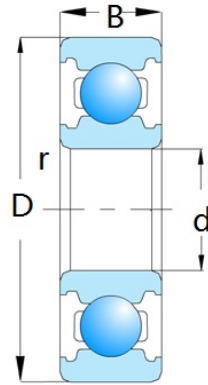

# SS6700 系列

select	Inquiry 型号 d(mm) D(mm) B(mm)					动态载 荷(KN)	静态载 荷(KN)	极限速 度(r/min) (脂)	极限速 度(r/min) (油)	重 量(g)
S6700 ZZ/2RS	10	15	4	0.86	0.44			0.003		
S6701 ZZ/2RS	12	18	4	0.93	0.53			0.004		
S6702 ZZ/2RS	15	21	4	0.94	0.59			0.005		
S6703 ZZ/2RS	17	23	4	1	0.66			0.006		
S6704 ZZ/2RS	20	27	4	1.04	0.73			0.007		
S6705 ZZ/2RS	25	32	4	1.1	0.84			0.008		
S6706 ZZ/2RS	30	37	4	1.14	0.95			0.01		
S6707 ZZ/2RS	35	44	5	1.85	1.63			0.015		
S6708 ZZ/2RS	40	50	6	2.52	2.23			0.023		
S6709 ZZ/2RS	45	55	6	2.58	2.4			0.025		
S6710 ZZ/2RS	50	62	6	2.67	2.64			0.034		