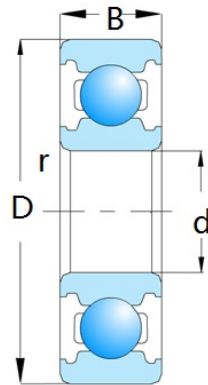

# SS6700 系列

select	Inquiry 型号 d(mm) D(mm) B(mm)					动态载 荷(KN)	静态载 荷(KN)	极限速 度(r/min) (脂)	极限速 度(r/min) (油)	重 量(g)
S6700 ZZ/2RS	10	15	4	0.86	0.44			0.003		
S6701 ZZ/2RS	12	18	4	0.93	0.53			0.004		
S6702 ZZ/2RS	15	21	4	0.94	0.59			0.005		
S6703 ZZ/2RS	17	23	4	1	0.66			0.006		
S6704 ZZ/2RS	20	27	4	1.04	0.73			0.007		
S6705 ZZ/2RS	25	32	4	1.1	0.84			0.008		
S6706 ZZ/2RS	30	37	4	1.14	0.95			0.01		
S6707 ZZ/2RS	35	44	5	1.85	1.63			0.015		
S6708 ZZ/2RS	40	50	6	2.52	2.23			0.023		
S6709 ZZ/2RS	45	55	6	2.58	2.4			0.025		
S6710 ZZ/2RS	50	62	6	2.67	2.64			0.034		