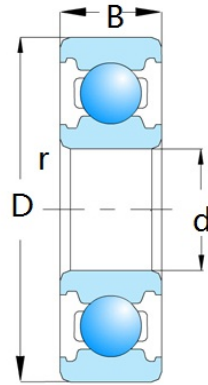

SS6700 系列

select	Inquiry 型号 d(mm) D(mm) B(mm)					动态载 荷(KN)	静态载 荷(KN)	极限速 度(r/min) (脂)	极限速 度(r/min) (油)	重 量(g)
S6700 ZZ/2RS	10	15	4	0.86	0.44			0.003		
S6701 ZZ/2RS	12	18	4	0.93	0.53			0.004		
S6702 ZZ/2RS	15	21	4	0.94	0.59			0.005		
S6703 ZZ/2RS	17	23	4	1	0.66			0.006		
S6704 ZZ/2RS	20	27	4	1.04	0.73			0.007		
S6705 ZZ/2RS	25	32	4	1.1	0.84			0.008		
S6706 ZZ/2RS	30	37	4	1.14	0.95			0.01		
S6707 ZZ/2RS	35	44	5	1.85	1.63			0.015		
S6708 ZZ/2RS	40	50	6	2.52	2.23			0.023		
S6709 ZZ/2RS	45	55	6	2.58	2.4			0.025		
S6710 ZZ/2RS	50	62	6	2.67	2.64			0.034		