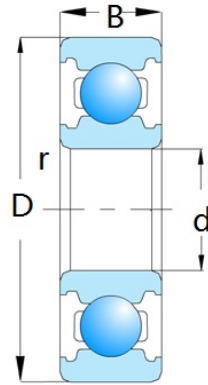

SS62200 系列

select	Inquiry 型号	d(mm)	D(mm)	B(mm)	动态载 荷(KN)	静态载 荷(KN)	极限速 度(r/min) (脂)	极限速 度(r/min) (油)	重 量(g)
S62200 ZZ/2RS	10	30	14	5.07	2.36	17000	19000	0.048	
S62201 ZZ/2RS	12	32	14	6.89	3.1	15000	17000	0.053	
S62202 ZZ/2RS	15	35	14	7.8	3.75	13000	15000	0.065	
S62203 ZZ/2RS	17	40	16	9.56	4.75	12000	14000	0.096	
S62204 ZZ/2RS	20	47	18	12.7	6.55	10000	12000	0.145	
S62205 ZZ/2RS	25	52	18	14	7.8	8500	10000	0.172	
S62206 ZZ/2RS	30	62	20	19.5	11.2	7500	9500	0.275	
S62207 ZZ/2RS	35	72	23	25.5	15.3	6500	7500	0.41	
S62208 ZZ/2RS	40	80	23	30.7	19	5600	6500	0.62	
S62209 ZZ/2RS	45	85	23	33.2	21.6	5000	6000	0.63	
S62210 ZZ/2RS	50	90	23	35.1	23.2	4800	5500	0.73	