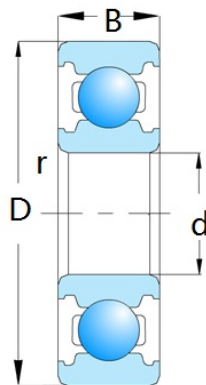

SS62200 系列

select	Inquiry 型号	d(mm)	D(mm)	B(mm)	动态载 荷(KN)	静态载 荷(KN)	极限速 度(r/min) (脂)	极限速 度(r/min) (油)	重 量(g)
S62200 ZZ/2RS	10	30	14	5.07	2.36	17000	19000	0.048	
S62201 ZZ/2RS	12	32	14	6.89	3.1	15000	17000	0.053	
S62202 ZZ/2RS	15	35	14	7.8	3.75	13000	15000	0.065	
S62203 ZZ/2RS	17	40	16	9.56	4.75	12000	14000	0.096	
S62204 ZZ/2RS	20	47	18	12.7	6.55	10000	12000	0.145	
S62205 ZZ/2RS	25	52	18	14	7.8	8500	10000	0.172	
S62206 ZZ/2RS	30	62	20	19.5	11.2	7500	9500	0.275	
S62207 ZZ/2RS	35	72	23	25.5	15.3	6500	7500	0.41	
S62208 ZZ/2RS	40	80	23	30.7	19	5600	6500	0.62	
S62209 ZZ/2RS	45	85	23	33.2	21.6	5000	6000	0.63	
S62210 ZZ/2RS	50	90	23	35.1	23.2	4800	5500	0.73	