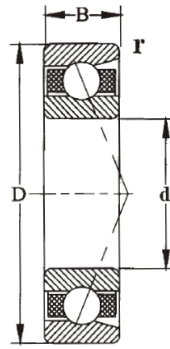

7200AC 系列

select	Inquiry	型号	尺寸□mm□			基本额定载荷(kN)		极限速度(rpm)	Mass
			d	D	B	动态(Cr)	静态(Cor)	脂	油 重量
7200AC	10	30	9	5.5	2.8	22000	28000	0.032	
7201AC	12	32	10	7.6	3.6	20000	25000	0.037	
7202AC	15	35	11	8.9	4.8	17000	22000	0.045	
7203AC	17	40	12	10.4	5.6	15000	20000	0.062	
7204AC	20	47	14	14	7.8	13000	18000	0.1	
7205AC	25	52	15	15.8	9.7	11000	16000	0.12	
7206AC	30	62	16	22.1	13.5	9000	13000	0.19	
7207AC	35	72	17	29.2	18	8000	11000	0.28	
7208AC	40	80	18	36.8	25.4	7500	10000	0.37	
7209AC	45	85	19	38.6	28.1	6700	9000	0.41	
7210AC	50	90	20	40.8	30.1	6300	8500	0.46	
7211AC	55	100	21	50.8	38.2	5600	7000	0.61	
7212AC	60	110	22	58.1	46	5300	7000	0.8	
7213AC	65	120	23	66.6	52.1	4800	6300	1	
7214AC	70	125	24	69.4	57	4500	5800	1.1	
7215AC	75	130	25	75.3	62.8	4300	5600	1.2	
7216AC	80	140	26	91.3	65.1	4000	5300	1.45	
7217AC	85	150	28	94.9	80.8	3800	5000	1.8	
7218AC	90	160	30	122	106.5	3600	4800	2.25	
7219AC	95	170	32	128.4	107.8	3400	4500	2.7	

7200AC 系列

7220AC	100	180	34	142.3	120.6	3200	4300	3.25
7221AC	105	190	36	159	135.1	3000	4000	3.85
7222AC	110	200	38	176.3	151.2	2800	3800	4.55
7224AC	120	215	40	193.6	170.9	2400	3400	5.4
7226AC	130	230	40	196.4	200.1	2000	3000	6.45