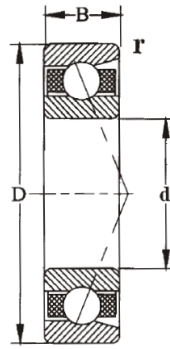

7200AC 系列

select	Inquiry	型号	尺寸□mm□			基本额定载荷(kN)		极限速度(rpm)		Mass 油 重量
			d	D	B	动态(Cr)	静态(Cor)	脂		
7200AC	10	30	9	5.5	2.8	22000	28000	0.032		
7201AC	12	32	10	7.6	3.6	20000	25000	0.037		
7202AC	15	35	11	8.9	4.8	17000	22000	0.045		
7203AC	17	40	12	10.4	5.6	15000	20000	0.062		
7204AC	20	47	14	14	7.8	13000	18000	0.1		
7205AC	25	52	15	15.8	9.7	11000	16000	0.12		
7206AC	30	62	16	22.1	13.5	9000	13000	0.19		
7207AC	35	72	17	29.2	18	8000	11000	0.28		
7208AC	40	80	18	36.8	25.4	7500	10000	0.37		
7209AC	45	85	19	38.6	28.1	6700	9000	0.41		
7210AC	50	90	20	40.8	30.1	6300	8500	0.46		
7211AC	55	100	21	50.8	38.2	5600	7000	0.61		
7212AC	60	110	22	58.1	46	5300	7000	0.8		
7213AC	65	120	23	66.6	52.1	4800	6300	1		
7214AC	70	125	24	69.4	57	4500	5800	1.1		
7215AC	75	130	25	75.3	62.8	4300	5600	1.2		
7216AC	80	140	26	91.3	65.1	4000	5300	1.45		
7217AC	85	150	28	94.9	80.8	3800	5000	1.8		
7218AC	90	160	30	122	106.5	3600	4800	2.25		
7219AC	95	170	32	128.4	107.8	3400	4500	2.7		

7200AC 系列

7220AC	100	180	34	142.3	120.6	3200	4300	3.25
7221AC	105	190	36	159	135.1	3000	4000	3.85
7222AC	110	200	38	176.3	151.2	2800	3800	4.55
7224AC	120	215	40	193.6	170.9	2400	3400	5.4
7226AC	130	230	40	196.4	200.1	2000	3000	6.45