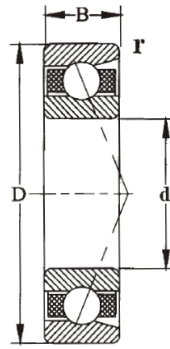

## 7200AC 系列

select	Inquiry	型号	尺寸□mm□			基本额定载荷(kN)		极限速度(rpm)	Mass
			d	D	B	动态(Cr)	静态(Cor)	脂	油
7200AC	10	30	9	5.5	2.8	22000	28000	0.032	
7201AC	12	32	10	7.6	3.6	20000	25000	0.037	
7202AC	15	35	11	8.9	4.8	17000	22000	0.045	
7203AC	17	40	12	10.4	5.6	15000	20000	0.062	
7204AC	20	47	14	14	7.8	13000	18000	0.1	
7205AC	25	52	15	15.8	9.7	11000	16000	0.12	
7206AC	30	62	16	22.1	13.5	9000	13000	0.19	
7207AC	35	72	17	29.2	18	8000	11000	0.28	
7208AC	40	80	18	36.8	25.4	7500	10000	0.37	
7209AC	45	85	19	38.6	28.1	6700	9000	0.41	
7210AC	50	90	20	40.8	30.1	6300	8500	0.46	
7211AC	55	100	21	50.8	38.2	5600	7000	0.61	
7212AC	60	110	22	58.1	46	5300	7000	0.8	
7213AC	65	120	23	66.6	52.1	4800	6300	1	
7214AC	70	125	24	69.4	57	4500	5800	1.1	
7215AC	75	130	25	75.3	62.8	4300	5600	1.2	
7216AC	80	140	26	91.3	65.1	4000	5300	1.45	
7217AC	85	150	28	94.9	80.8	3800	5000	1.8	
7218AC	90	160	30	122	106.5	3600	4800	2.25	
7219AC	95	170	32	128.4	107.8	3400	4500	2.7	

## 7200AC 系列

7220AC	100	180	34	142.3	120.6	3200	4300	3.25
7221AC	105	190	36	159	135.1	3000	4000	3.85
7222AC	110	200	38	176.3	151.2	2800	3800	4.55
7224AC	120	215	40	193.6	170.9	2400	3400	5.4
7226AC	130	230	40	196.4	200.1	2000	3000	6.45