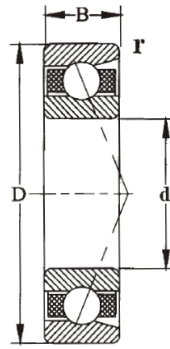

7200AC 系列

select	Inquiry	型号	尺寸□mm□			基本额定载荷(kN)		极限速度(rpm)	Mass
			d	D	B	动态(Cr)	静态(Cor)	脂	油
7200AC	10	30	9	5.5	2.8	22000	28000	0.032	
7201AC	12	32	10	7.6	3.6	20000	25000	0.037	
7202AC	15	35	11	8.9	4.8	17000	22000	0.045	
7203AC	17	40	12	10.4	5.6	15000	20000	0.062	
7204AC	20	47	14	14	7.8	13000	18000	0.1	
7205AC	25	52	15	15.8	9.7	11000	16000	0.12	
7206AC	30	62	16	22.1	13.5	9000	13000	0.19	
7207AC	35	72	17	29.2	18	8000	11000	0.28	
7208AC	40	80	18	36.8	25.4	7500	10000	0.37	
7209AC	45	85	19	38.6	28.1	6700	9000	0.41	
7210AC	50	90	20	40.8	30.1	6300	8500	0.46	
7211AC	55	100	21	50.8	38.2	5600	7000	0.61	
7212AC	60	110	22	58.1	46	5300	7000	0.8	
7213AC	65	120	23	66.6	52.1	4800	6300	1	
7214AC	70	125	24	69.4	57	4500	5800	1.1	
7215AC	75	130	25	75.3	62.8	4300	5600	1.2	
7216AC	80	140	26	91.3	65.1	4000	5300	1.45	
7217AC	85	150	28	94.9	80.8	3800	5000	1.8	
7218AC	90	160	30	122	106.5	3600	4800	2.25	
7219AC	95	170	32	128.4	107.8	3400	4500	2.7	

7200AC 系列

7220AC	100	180	34	142.3	120.6	3200	4300	3.25
7221AC	105	190	36	159	135.1	3000	4000	3.85
7222AC	110	200	38	176.3	151.2	2800	3800	4.55
7224AC	120	215	40	193.6	170.9	2400	3400	5.4
7226AC	130	230	40	196.4	200.1	2000	3000	6.45