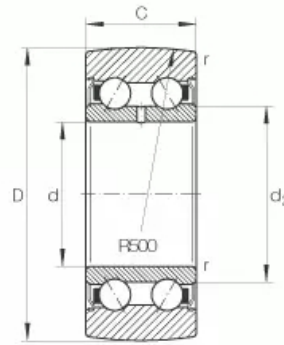

双列 LR 系列

select	Inquiry	型号	d(mm)	D(mm)	B(mm)	动态载 荷(KN)	静态载 荷(KN)	极限速 度(r/min) (脂)	重 量(g)
LR5200	NPPU	10	32	14	8	4.6	16000	0.07	
LR5201	NPPU	12	35	15.9	10.6	5.9	15000	0.08	
LR5202	NPPU	15	40	15.9	11.8	7.1	14000	0.11	
LR5203	NPPU	17	47	17.5	14.8	9.1	11000	0.17	
LR5204	NPPU	20	52	20.6	19.9	21.6	10000	0.23	
LR5205	NPPU	25	62	20.6	21.6	14.9	9000	0.34	
LR5206	NPPU	30	72	23.8	30	21.3	7100	0.51	
LR5207	NPPU	35	80	27	39.5	29	5600	0.66	
LR5208	NPPU	40	85	30.2	50	37.5	5000	0.75	
LR5301	NPPU	12	42	19	14.7	8.4	10500	0.12	
LR5302	NPPU	15	47	19	17.7	10.3	10000	0.15	
LR5303	NPPU	17	52	22.2	21.1	12.5	9500	0.21	
LR5304	NPPU	20	62	22.2	24.5	15.8	9000	0.34	
LR5305	NPPU	25	72	25.4	32.5	21.6	7900	0.5	
LR5306	NPPU	30	80	30.2	45.5	31.5	6200	0.67	
LR5307	NPPU	35	90	34.9	56	39.5	5100	0.97	
LR5308	NPPU	40	100	36.5	69	49.5	4700	1.2	