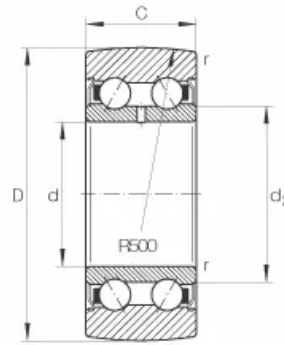

## 双列 LR 系列

select	Inquiry	型号	d(mm)	D(mm)	B(mm)	动态载 荷(KN)	静态载 荷(KN)	极限速 度(r/min) (脂)	重 量(g)
LR5200	NPPU	10 32	14	8	4.6	16000	0.07		
LR5201	NPPU	12 35	15.9	10.6	5.9	15000	0.08		
LR5202	NPPU	15 40	15.9	11.8	7.1	14000	0.11		
LR5203	NPPU	17 47	17.5	14.8	9.1	11000	0.17		
LR5204	NPPU	20 52	20.6	19.9	21.6	10000	0.23		
LR5205	NPPU	25 62	20.6	21.6	14.9	9000	0.34		
LR5206	NPPU	30 72	23.8	30	21.3	7100	0.51		
LR5207	NPPU	35 80	27	39.5	29	5600	0.66		
LR5208	NPPU	40 85	30.2	50	37.5	5000	0.75		
LR5301	NPPU	12 42	19	14.7	8.4	10500	0.12		
LR5302	NPPU	15 47	19	17.7	10.3	10000	0.15		
LR5303	NPPU	17 52	22.2	21.1	12.5	9500	0.21		
LR5304	NPPU	20 62	22.2	24.5	15.8	9000	0.34		
LR5305	NPPU	25 72	25.4	32.5	21.6	7900	0.5		
LR5306	NPPU	30 80	30.2	45.5	31.5	6200	0.67		
LR5307	NPPU	35 90	34.9	56	39.5	5100	0.97		
LR5308	NPPU	40 100	36.5	69	49.5	4700	1.2		