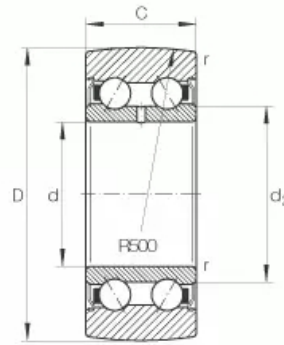

双列 LR 系列

select	Inquiry	型号	d(mm)	D(mm)	B(mm)	动态载 荷(KN)	静态载 荷(KN)	极限速 度(r/min) (脂)	重 量(g)
LR5200 NPPU	10	32	14	8	4.6	16000	0.07		
LR5201 NPPU	12	35	15.9	10.6	5.9	15000	0.08		
LR5202 NPPU	15	40	15.9	11.8	7.1	14000	0.11		
LR5203 NPPU	17	47	17.5	14.8	9.1	11000	0.17		
LR5204 NPPU	20	52	20.6	19.9	21.6	10000	0.23		
LR5205 NPPU	25	62	20.6	21.6	14.9	9000	0.34		
LR5206 NPPU	30	72	23.8	30	21.3	7100	0.51		
LR5207 NPPU	35	80	27	39.5	29	5600	0.66		
LR5208 NPPU	40	85	30.2	50	37.5	5000	0.75		
LR5301 NPPU	12	42	19	14.7	8.4	10500	0.12		
LR5302 NPPU	15	47	19	17.7	10.3	10000	0.15		
LR5303 NPPU	17	52	22.2	21.1	12.5	9500	0.21		
LR5304 NPPU	20	62	22.2	24.5	15.8	9000	0.34		
LR5305 NPPU	25	72	25.4	32.5	21.6	7900	0.5		
LR5306 NPPU	30	80	30.2	45.5	31.5	6200	0.67		
LR5307 NPPU	35	90	34.9	56	39.5	5100	0.97		
LR5308 NPPU	40	100	36.5	69	49.5	4700	1.2		