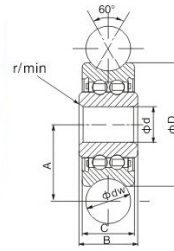

LFR Series

select	Inquiry	Wheel Type			Weight (g)	Dimensions (mm)							Load(KN)	
		Germany	Italy	Domestic model		dw	d	D	C	B	A	rs	Cw	Cow
LFR 5201 KDD	LFR5201KDD	R 5201-10 ZZ	68	10	12	35	16	16	20.7	0.3	8.5	5.1		
LFR 5201 NPP	LFR5201NPP	R 5201-10 2RS	68	10	12	35	16	16	20.7	0.3	8.5	5.1		
LFR 5301 KDD	LFR5301KDD	R 5301-10 ZZ	130	10	12	42	19	19	24	0.6	13	7.7		
LFR 5301 NPP	LFR5301NPP	R 5301-10 2RS	130	10	12	42	19	19	24	0.6	13	7.7		
LFR 5301-20 KDD	-	-	125	20	12	42	19	19	28	0.6	13	7.7		
LFR 5301-20 NPP	-	-	125	20	12	42	19	19	28	0.6	13	7.7		
LFR 5302 KDD	LFR5302KDD	R 5302-10 ZZ	163	10	15	47	19	19	26.7	1	16.2	9.2		
LFR 5302 NPP	LFR5302NPP	R 5302-10 2RS	163	10	15	47	19	19	26.7	1	16.2	9.2		
LFR 5201-12 KDD	LFR5201-12KDD	R 5201-12 ZZ	68	12	12	35	16	16	21.8	0.3	8.4	5		
LFR 5201-12 NPP	LFR5201-12NPP	R 5201-12 2RS	68	12	12	35	16	16	21.8	0.3	8.4	5		
LFR 5201-14 KDD	LFR5201-14KDD	R 5201-14 ZZ	107	14	12	40	18	20	24	0.3	8.9	5		
LFR 5201-14 NPP	LFR5201-14NPP	R 5201-14 2RS	107	14	12	40	18	20	24	0.3	8.9	5		