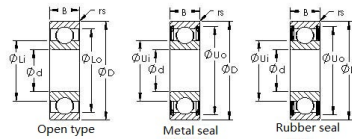

R Series

select	Inquiry	Bearing Number	Dimensions			Basic Load Rating		Limiting Speed (X1000 RPM)	Weight(Kg)
			d	D	B	Cr(N)	Cor(N)	Grease Oil	
R8	12.7 mm	28.575 mm	6.35 mm	1149	511	27	32	11.6	
R8 2rs	12.7 mm	28.575 mm	7.938 mm	1149	511	27	32	24.1	
R8zz	12.7 mm	28.575 mm	7.938 mm	1149	511	27	32	24.1	
R10	15.875 mm	34.925 mm	7.142 mm	1585	735	21	25	23.5	
R10 2rs	15.875 mm	34.925 mm	8.733 mm	1585	735	21	25	38.1	
R10zz	15.875 mm	34.925 mm	8.733 mm	1585	735	21	25	38.1	
R12	19.05 mm	41.275 mm	7.938 mm	2477	1177	17	21	53.1	
R12 2rs	19.05 mm	41.275 mm	11.113 mm	2477	1177	17	21	69.3	
R12zz	19.05 mm	41.275 mm	11.113 mm	2477	1177	17	21	69.3	
R14	22.225 mm	47.625 mm	9.525 mm	2658	1307	10	12	78	
R14 2rs	22.225 mm	47.625 mm	12.7 mm	2658	1307	10	12	78	
R14zz	22.225 mm	47.625 mm	12.7 mm	2658	1307	10	12	78	
R16	25.4 mm	50.8 mm	9.525 mm	2652	1307	9	11	87	

R Series

R16 2rs	25.4 mm	50.8 mm	12.7 mm	2652	1307	9	11	87
R16zz	25.4 mm	50.8 mm	12.7 mm	2652	1307	9	11	87
R18	28.575 mm	53.975 mm	9.525 mm	3492	1817	8	10	91
R18 2rs	28.575 mm	53.975 mm	12.7 mm	3492	1817	8	10	91
R18zz	28.575 mm	53.975 mm	12.7 mm	3492	1817	8	10	91
R20	31.75 mm	57.15 mm	9.525 mm	3695	1986	7	9	102
R20 2rs	31.75 mm	57.15 mm	12.7 mm	3695	1986	7	9	102
R20zz	31.75 mm	57.15 mm	12.7 mm	3695	1986	7	9	102
R22	34.925 mm	63.5 mm	11.113 mm	4067	2247	7	8	105
R22 2rs	34.925 mm	63.5 mm	14.288 mm	4067	2247	7	8	105
R22zz	34.925 mm	63.5 mm	14.288 mm	4067	2247	7	8	105
R24	38.1 mm	66.675 mm	11.113 mm	4426	2446	5	6	140
R24 2rs	38.1 mm	66.675 mm	14.288 mm	4426	2446	5	6	140
R24zz	38.1 mm	66.675 mm	14.288 mm	4426	2446	5	6	140