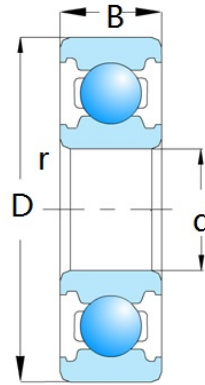

SS63000 Series

select	Inquiry	Bearing No.	d(mm)	D(mm)	B(mm)	Dynamic Load Rating(KN)	Static Load Rating(KN)	Speed Limit(r/min) (Grease)	Speed Limit(r/min) (Oil)	Weight(kg)
S63000	10	26	12	4.62	1.96	13000	15000	0.025		
S63001	12	28	12	5.07	2.36	12000	14000	0.029		
S63002	15	32	13	5.59	2.85	11500	13000	0.039		
S63003	17	35	14	6.05	3.25	11000	12000	0.052		
S63004	20	42	16	9.36	5	10000	11000	0.086		
S63005	25	47	16	11.2	6.55	9500	10000	0.105		
S63006	30	55	19	13.3	8.3	8000	9000	0.16		
S63007	35	62	20	15.9	10.2	7000	8000	0.21		
S63008	40	68	21	16.8	11.6	6300	7000	0.26		
S63009	45	75	23	20.8	14.6	5600	6000	0.34		
S63010	50	80	23	21.6	16	5000	5500	0.37		