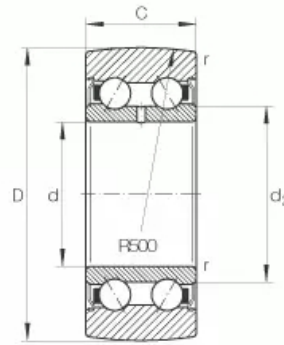

Double Row LR Series

select	Inquiry	Bearing No.	d(mm)	D(mm)	B(mm)	Dynamic Load Rating(KN)	Static Load Rating(KN)	Speed Limit(r/min) (Grease)	Weight(kg)
		LR5200 NPPU	10	32	14	8	4.6	16000	0.07
		LR5201 NPPU	12	35	15.9	10.6	5.9	15000	0.08
		LR5202 NPPU	15	40	15.9	11.8	7.1	14000	0.11
		LR5203 NPPU	17	47	17.5	14.8	9.1	11000	0.17
		LR5204 NPPU	20	52	20.6	19.9	21.6	10000	0.23
		LR5205 NPPU	25	62	20.6	21.6	14.9	9000	0.34
		LR5206 NPPU	30	72	23.8	30	21.3	7100	0.51
		LR5207 NPPU	35	80	27	39.5	29	5600	0.66
		LR5208 NPPU	40	85	30.2	50	37.5	5000	0.75
		LR5301 NPPU	12	42	19	14.7	8.4	10500	0.12
		LR5302 NPPU	15	47	19	17.7	10.3	10000	0.15
		LR5303 NPPU	17	52	22.2	21.1	12.5	9500	0.21
		LR5304 NPPU	20	62	22.2	24.5	15.8	9000	0.34
		LR5305 NPPU	25	72	25.4	32.5	21.6	7900	0.5

Double Row LR Series

LR5306 NPPU	30	80	30.2	45.5	31.5	6200	0.67
LR5307 NPPU	35	90	34.9	56	39.5	5100	0.97
LR5308 NPPU	40	100	36.5	69	49.5	4700	1.2