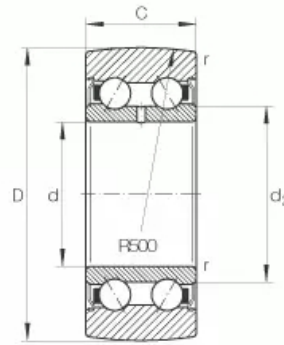

## Double Row LR Series

select	Inquiry	Bearing No.	d(mm)	D(mm)	B(mm)	Dynamic Load Rating(KN)	Static Load Rating(KN)	Speed Limit(r/min) (Grease)	Weight(kg)
		LR5200 NPPU	10	32	14	8	4.6	16000	0.07
		LR5201 NPPU	12	35	15.9	10.6	5.9	15000	0.08
		LR5202 NPPU	15	40	15.9	11.8	7.1	14000	0.11
		LR5203 NPPU	17	47	17.5	14.8	9.1	11000	0.17
		LR5204 NPPU	20	52	20.6	19.9	21.6	10000	0.23
		LR5205 NPPU	25	62	20.6	21.6	14.9	9000	0.34
		LR5206 NPPU	30	72	23.8	30	21.3	7100	0.51
		LR5207 NPPU	35	80	27	39.5	29	5600	0.66
		LR5208 NPPU	40	85	30.2	50	37.5	5000	0.75
		LR5301 NPPU	12	42	19	14.7	8.4	10500	0.12
		LR5302 NPPU	15	47	19	17.7	10.3	10000	0.15
		LR5303 NPPU	17	52	22.2	21.1	12.5	9500	0.21
		LR5304 NPPU	20	62	22.2	24.5	15.8	9000	0.34
		LR5305 NPPU	25	72	25.4	32.5	21.6	7900	0.5

Double Row LR Series

LR5306 NPPU	30	80	30.2	45.5	31.5	6200	0.67
LR5307 NPPU	35	90	34.9	56	39.5	5100	0.97
LR5308 NPPU	40	100	36.5	69	49.5	4700	1.2